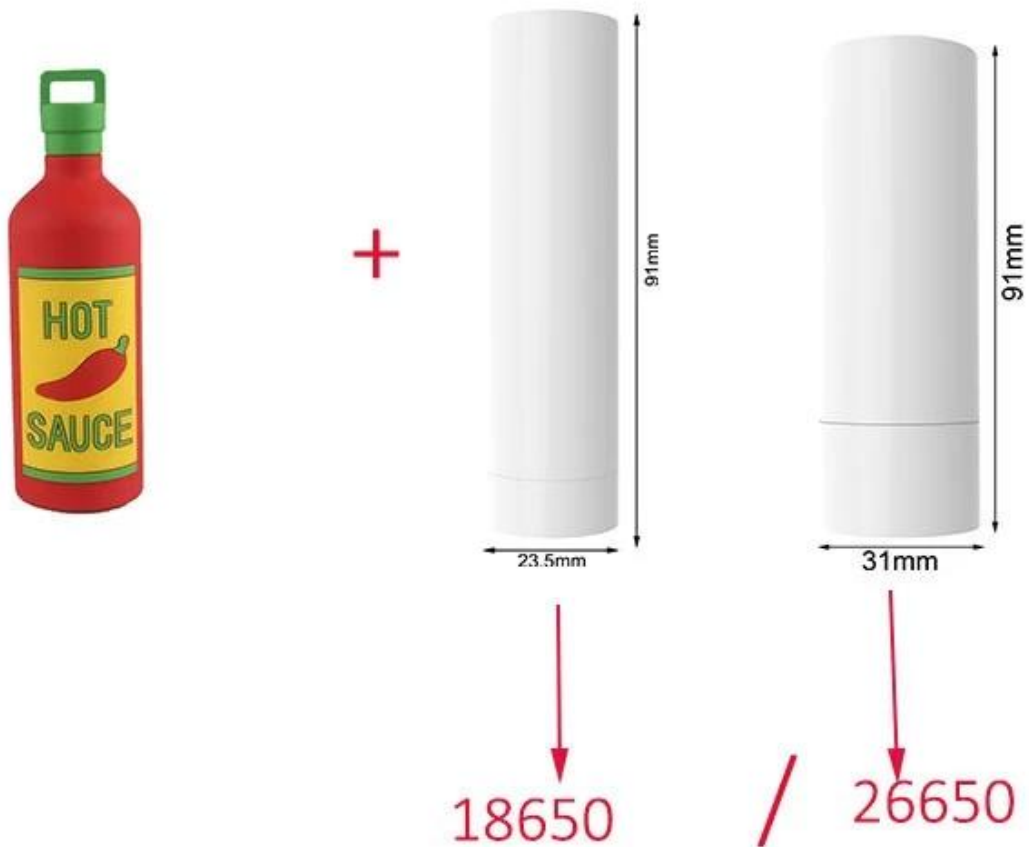

Design:

Hai già l'opera d'arte?

solreat! Mandalo a noi, il nostro maneggevole assicurati che lo stampo sia esattamente lo stesso del tuo file.

Non hai un'opera d'arte?

Nessun problema! facciamo brainstorming e lavoriamo sul tuo, le cose diventano sempre chiare quando abbiamo iniziato a lavorarci. Inoltre abbiamo esempi disponibili da mostrare tu cosa hanno fatto gli altri marchi.