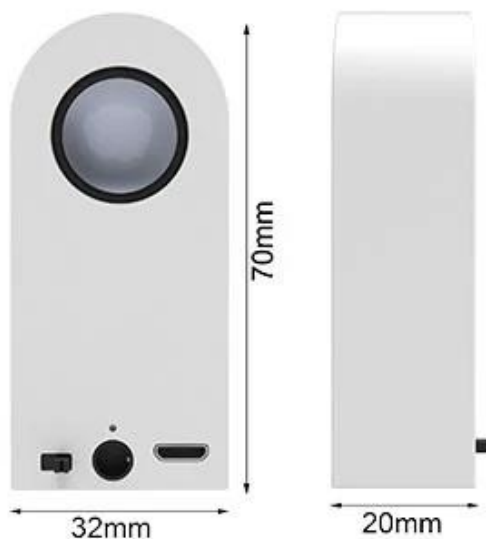

ABS bluetooth

ABS bluetooth

ABS	ABS bluetooth
PVC + ABS	PVC + ABS

電圧	230mah 3.7V
抵抗値	D27MM 4Ω
消費電力	2W
周波数	130~20KHz
電圧	4.0
電圧	10M
電圧	DC 5V
電圧	1.5H
電圧	3 電圧 電圧 電圧 10~12 電圧 電圧 電圧 電圧
MOQ	100個
電圧	1
電圧	100個