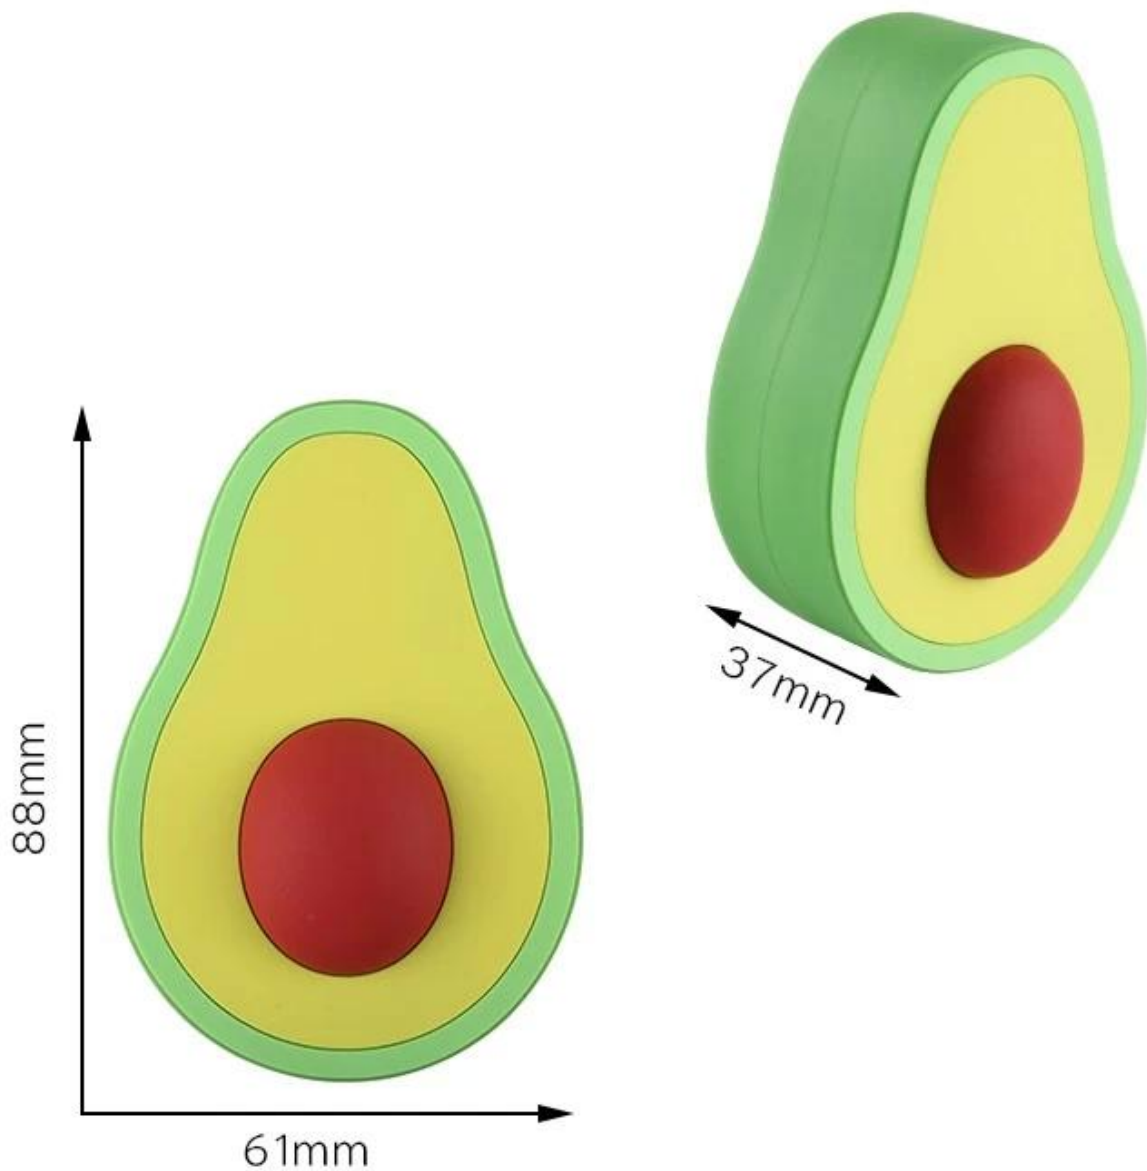

O costume 2D abacate do fruto moldou oradores sem fio de Bluetooth do pvc do silicone

[Oradores feitos sob encomenda do bluetooth do pvc do silicone](#) são a maneira perfeita de marcar o logotipo ou o emblema da sua empresa em uma forma 2D ou 3D. A quantidade da ordem do minium do orador do bluetooth do pvc é 100pcs.Sobre 5 dias para opeing e profing do molde.

produtos nome	Orador de Custon 3D Bluetooth
Material	PVC + ABS Plástico
Bateria	230 mah 3,7 v
Alto falante	D27MM 4Ω
Loundspeaker saída	2W
Frequência	130 a 20 Khz
Versão	4,0
Operação Alcance	Dentro 10 milhões
Carregamento Voltagem	DC 5V
Carregamento Tempo	1.5H
Produção Tempo	3 o negócio dias para amostra, 10 a 12 o negócio dias para massa Produção
MOQ	100pcs só
garantia	1 ano
Configuração carregador	US \$ 100 para cada mofo

A red decorative graphic element consisting of a solid red shape on the left that tapers and then extends as a horizontal line to the right. Below this line is a dotted line that follows the same path.