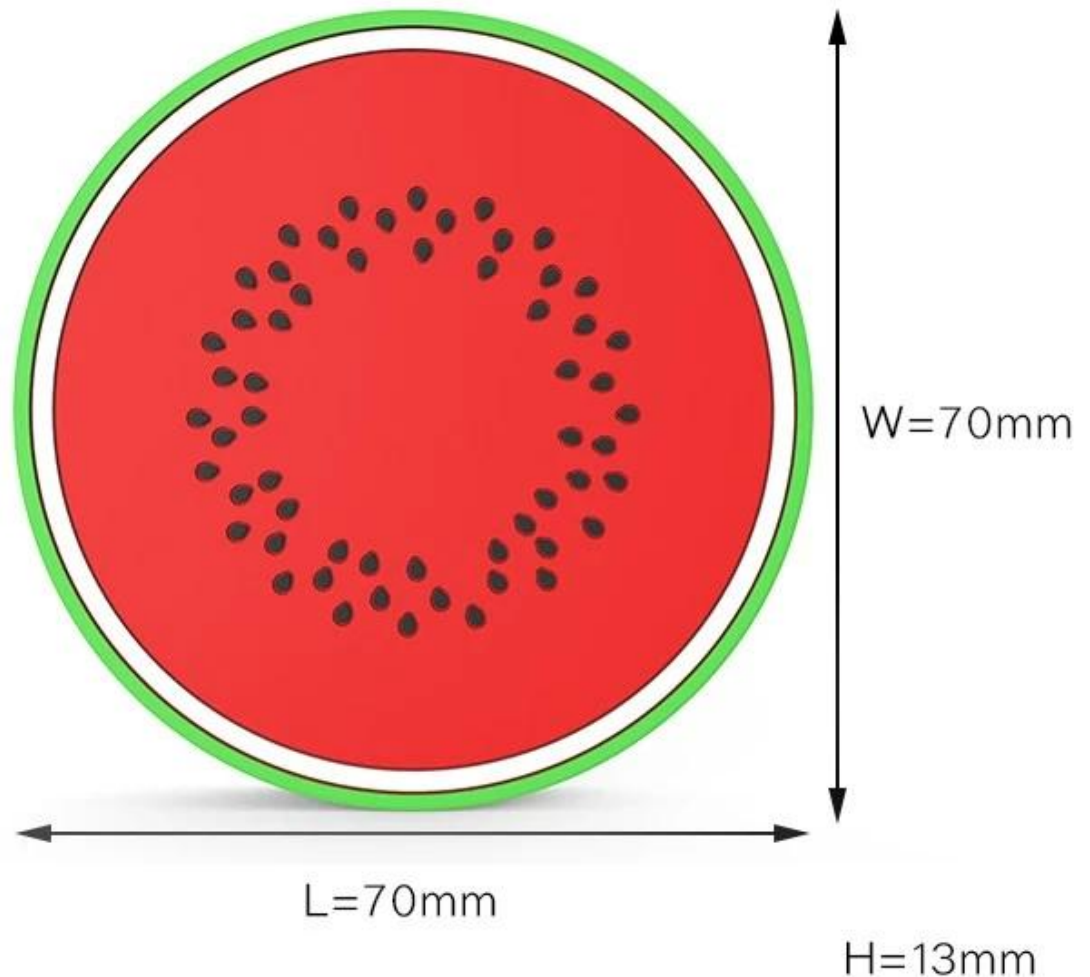

MOQ ist 100PCS

| | |
|----------------------|----------------------------------|
| Artikel | Promo-Wassermelone-PVC-Ladegerät |
| Material | PVC |
| Arbeiten Wattage | 5W |
| Eingang | 5V 1A |
| Ausgabe | 5V 1A |
| Transfer Bewertung | 70% |
| Aufladung Entfernung | 4-8MM |
| Garantie | 1 Jahr |
| MOQ | 100PCS |