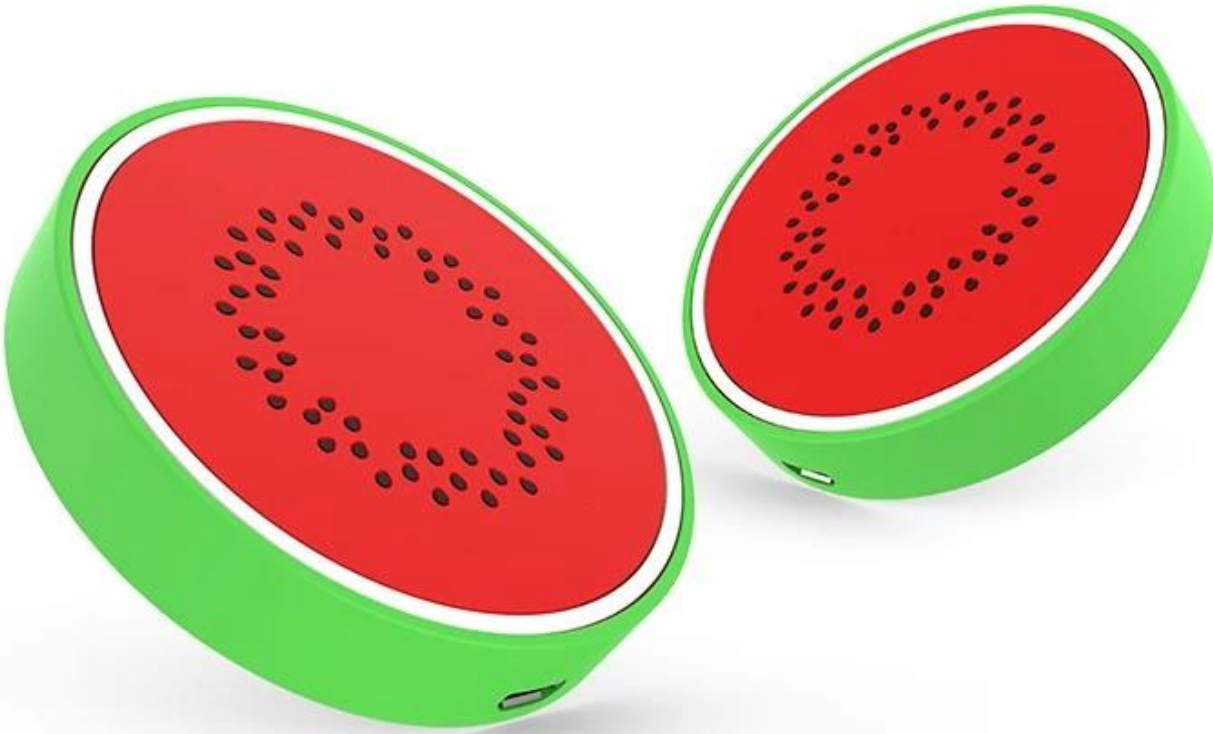

Wassermelone Promo PVC-Wireless-Ladegerät Fabrik Lieferant

EIN voll Brauch kabellos Ladegerät

Jedes Logo oder Bild kann zum kabellosen Ladegerät werden

Alle unsere kundenspezifischen kabellosen Ladegeräte sind CE / FCC / ROHS-zertifiziert.

MOQ ist 100PCS

| | |
|----------------------|----------------------------------|
| Artikel | Promo-Wassermelone-PVC-Ladegerät |
| Material | PVC |
| Arbeiten Wattage | 5W |
| Eingang | 5V 1A |
| Ausgabe | 5V 1A |
| Transfer Bewertung | 70% |
| Aufladung Entfernung | 4-8MM |
| Garantie | 1 Jahr |
| MOQ | 100PCS |