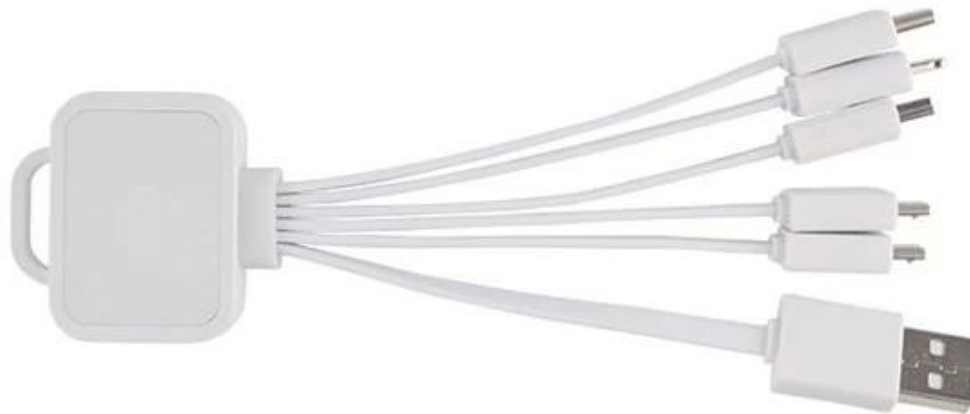

Custom Design

Schritt 1 Kunstwerk im 1 Tage

Beginnen Sie mit dem Teilen, was Sie erstellen möchten. Keine komplizierten Blaupausen erforderlich. Sagen Sie uns einfach, welche Form der Sprecher Sie haben. Unser Design erstellt einen digitalen Proof mit Details und Spezifikationen, damit Sie sehen können, was's