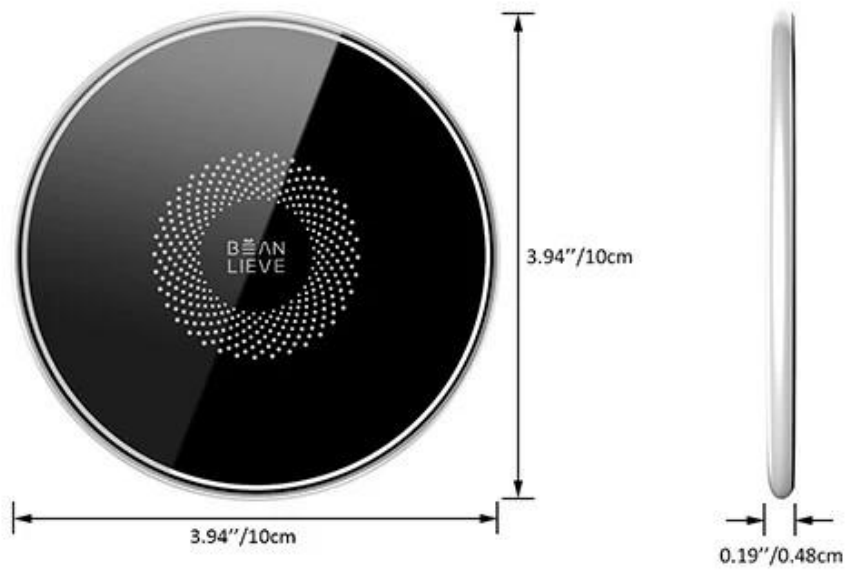

Superior compatibility

Samsung

iPhone