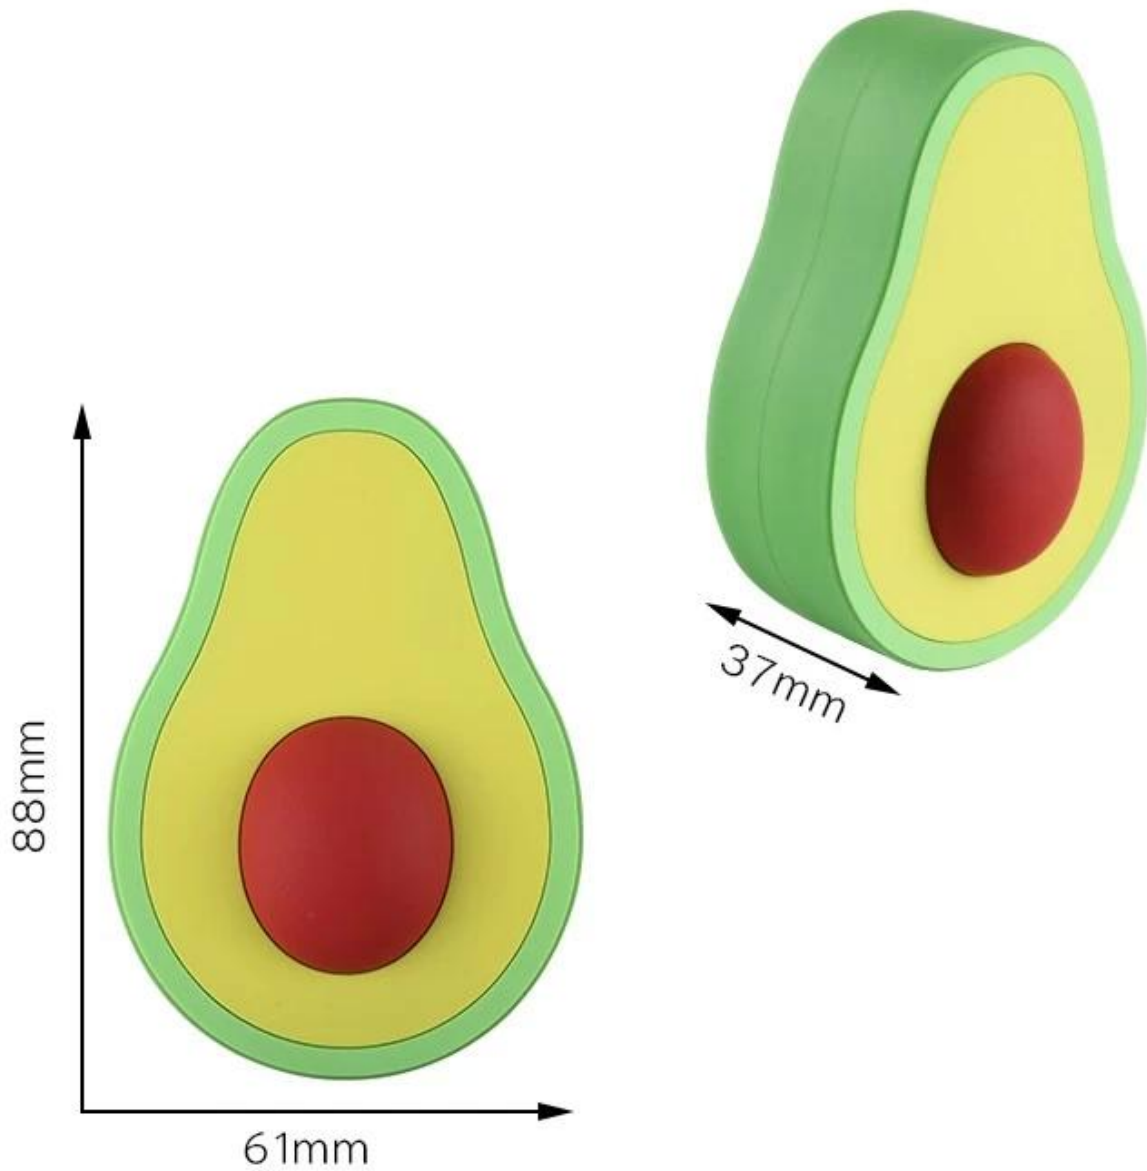

Personalizado 2D aguacate fruta moldeada silicona pvc altavoces inalámbricos Bluetooth

[Altavoces bluetooth con forma personalizada de silicona pvc](#) son la forma perfecta de convertir el logotipo o emblema de su empresa en una forma 2D o 3D. La cantidad mínima de pedido de altavoz pvc bluetooth es de 100 piezas. Aproximadamente 5 días para la operación y el perfilado del molde.

Producto nombre	Altavoz Bluetooth Custon 3D
Material	PVC + ABS El plastico
Batería	230 mah 3.7v
Altavoz	D27MM 4Ω
Loundspeaker salida	2W
Frecuencia	130-20 KHz
Versión	4.0
Operación Distancia	Dentro 10M
Cargando voltaje	corriente continua 5V
Cargando hora	1.5H
Producción hora	3 negocio dias para muestra, 10-12 negocio dias para masa producción
MOQ	100 unids solamente
Garantía	1 año
Preparar cargador	\$ 100 para cada molde

A red decorative graphic element consisting of a solid red shape on the left that tapers and then extends as a horizontal line to the right. Below this line is a dotted line that follows the same path.