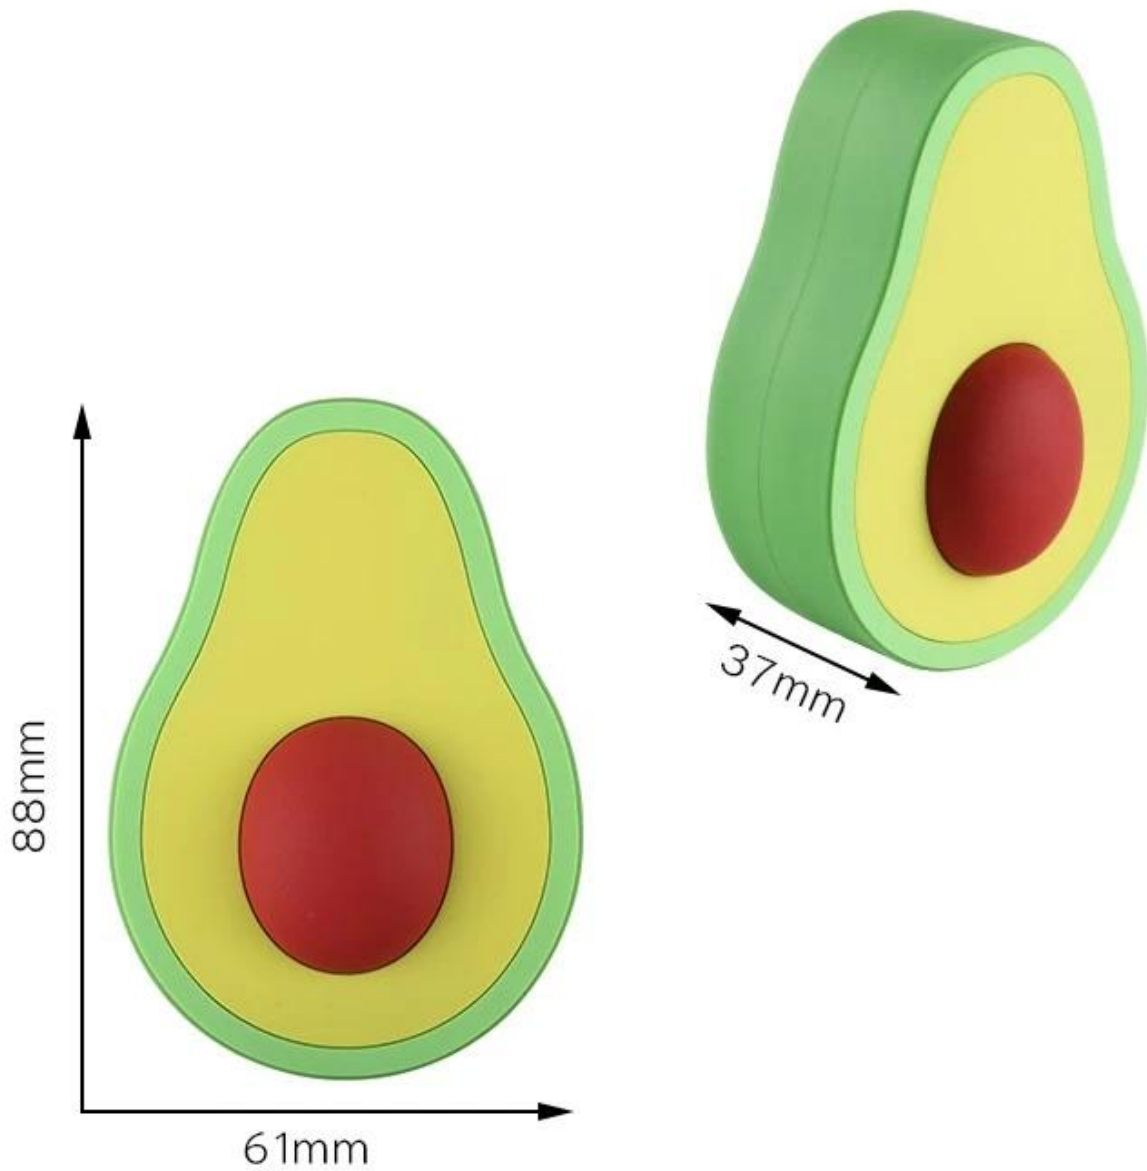

Custom Design

Étape 1 Illustration en 1 jour:

Rester par partage quoi il est vous vouloir à créer. Non avoir besoin pour compliqué les plans. Juste dites-nous quelle forme de locuteur ont à l'esprit. Notre conception volonté créer une numérique preuve avec détails et spécification , alors vous pouvez voir c'est quoi votre orateur Regardez comme avant décider.