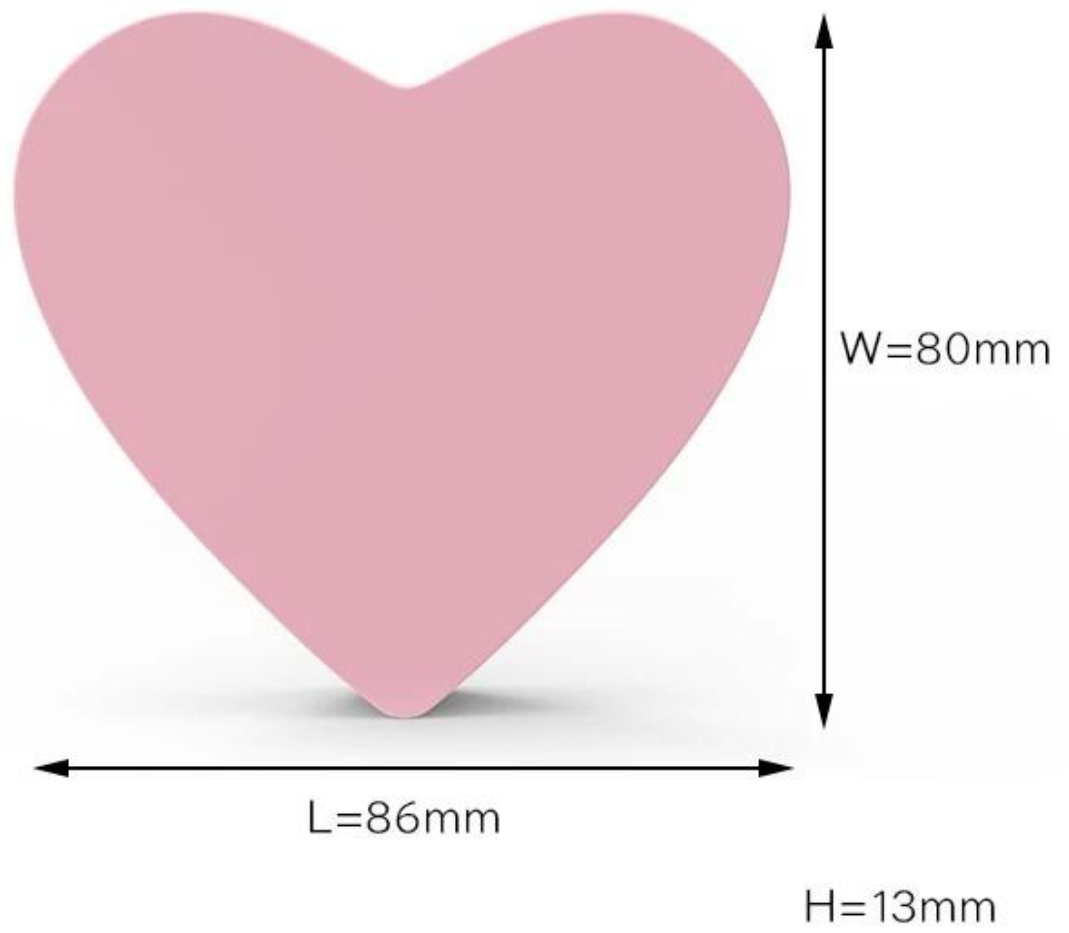

MOQ est 100PCS

Article	Chargeur sans fil pvc personnalisé en forme de coeur OEM
Matériel	PVC
Travail puissance en watts	5W
Contribution	5V 1A
Sortie	5V 1A
Transfert taux	70%
Charge distance	4-8MM
garantie	1 année
MOQ	100PCS