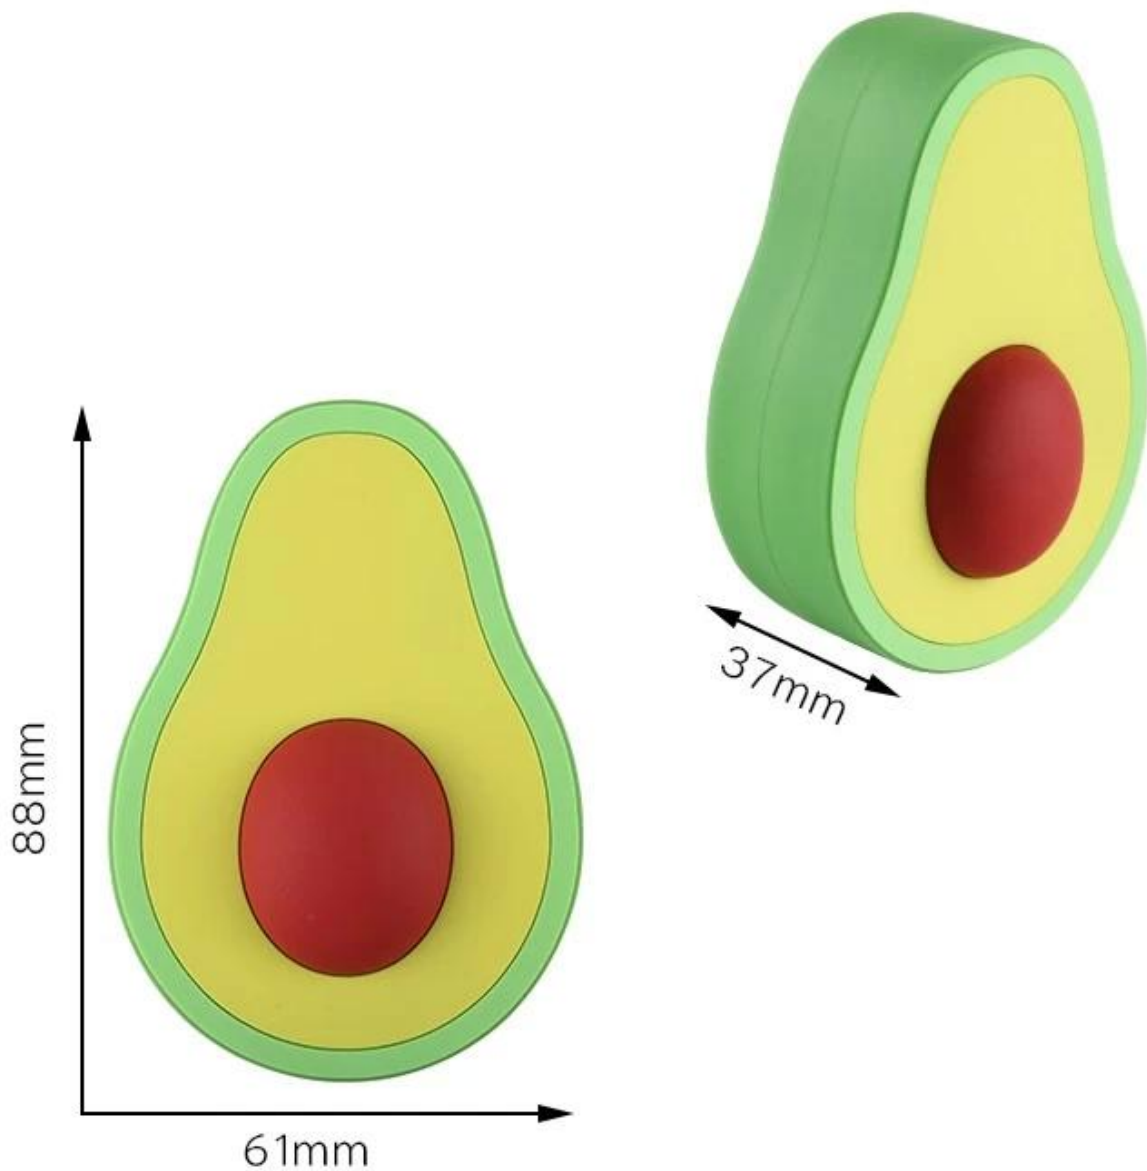

Custom Design

Passo 1 Opera in 1 giorno:

Restare di compartecipazione che cosa esso è tu volere a creare. No bisogno per complicato progetti. Appena dicci quale forma di oratore ha in mente. La nostra design volontà creare un digitale prova con dettagli e specificazione, così tu può vedere ciò che è il tuo altoparlante Guarda piace prima decidere.