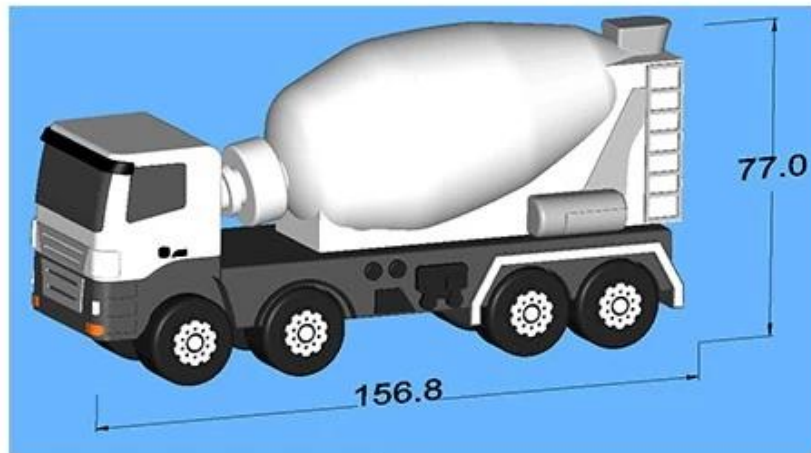

Your images