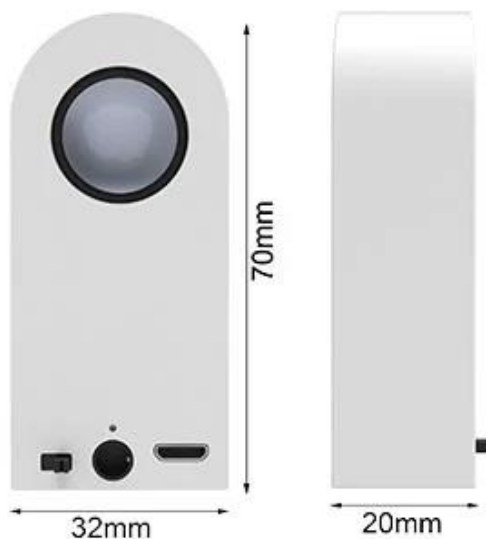

ABS bluetooth

ABS bluetooth

<p>ABS</p>	<p>ABS bluetooth</p>
<p>PVC + ABS</p>	<p>PVC + ABS</p>

電圧	230mah 3.7V
抵抗値	D27MM 4Ω
消費電力	2W
周波数	130~20KHz
電圧	4.0
電圧	10M
電圧	DC 5V
電圧	1.5H
電圧	3 電圧 電圧 電圧 10~12 電圧 電圧 電圧 電圧
MOQ	100個
電圧	1
電圧	100個