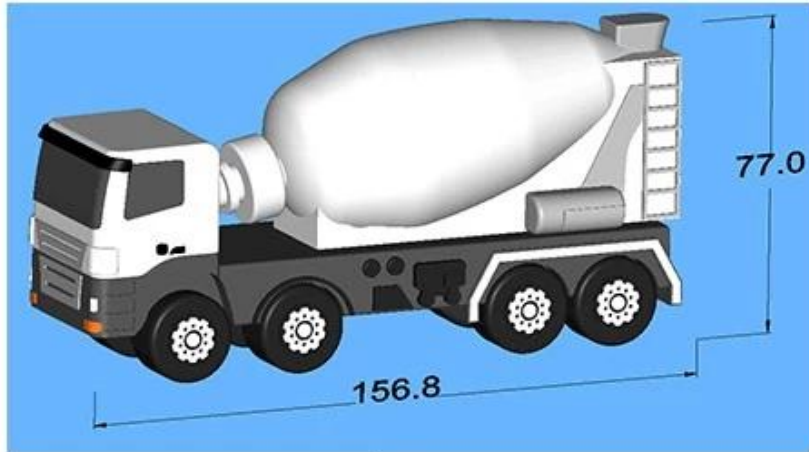

Your images