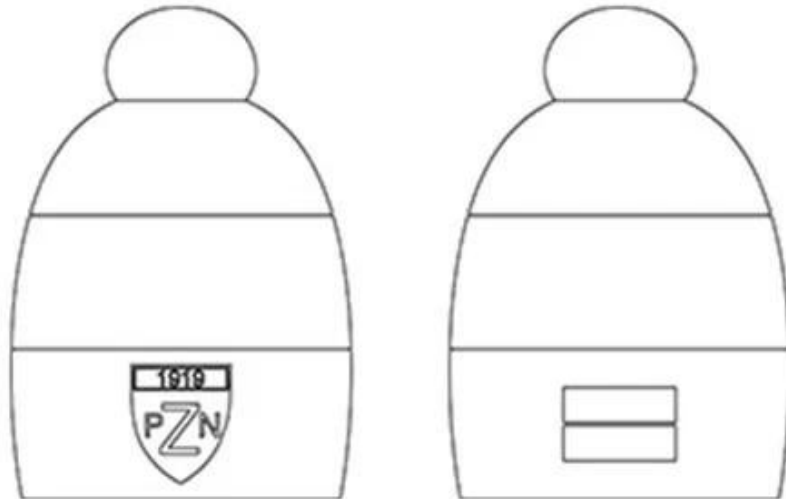

2 00 : 5 00 00

00 0000 0000 000 000000000. 0000 000 000 000 00 00. 000000 000 00000 5 00 0000 0000 5 00 00000. 00 00000 00 0000 0000 00000 PMS 00 0 00 0000 0000 00000. 00 0000 0000000 00000 0 0 00000.

0000 00 0000 pvc 00 bankscustom 0000 pvc 00 bankscustom 0000 pvc 00 00