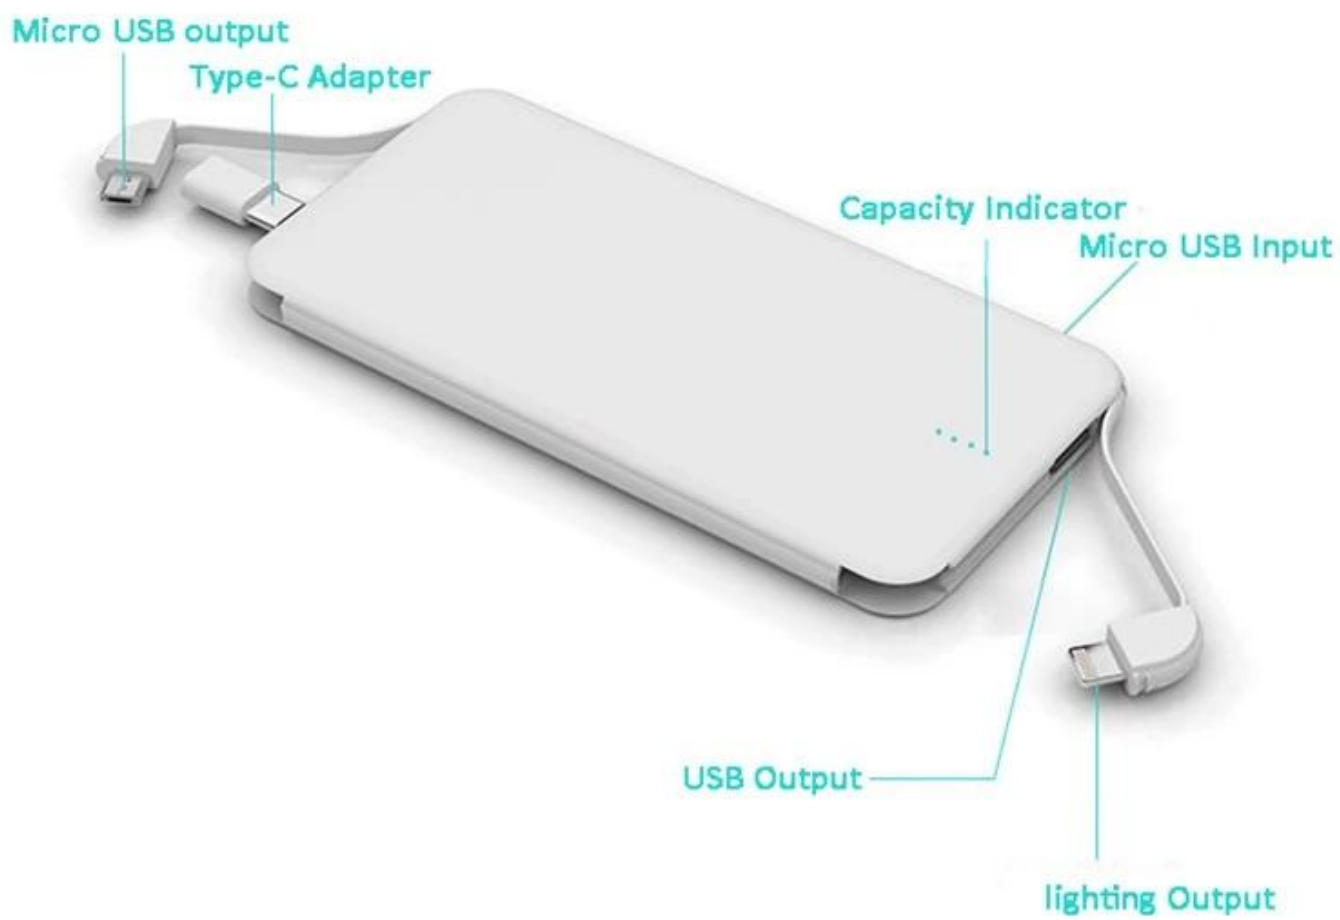

Draagbare 10000mah slanke credit card powerbanks opladers met aangepast logo

Specification

[De promotie slanke bank van de creditcardmacht](#) met 10000 mAh capaciteit met een lithium-polymeer batterij, kan worden afgedrukt logo door full colour bedrukking. Compatibel met een breed scala aan elektronische apparaten. Perfecte maat voor hun portemonnee, portemonnee of tas - een handige gadget voor onderweg.

Item	Aangepaste slime creditcard power banken
Materiaal	plastick
baterij type	Li-Polyme
Invoer uitvoer	5V 2A
Batterij capaciteit	10000mah
Laadtijd	4 uur
Kleur	Aangepast
Garantie	1 jaar
MOQ	SLECHTS 100PCS
Productie tijd	3 werkdagen voor steekproef, 7-8 werkdag voor 100PCS
Aflever tijd	3-5 werkdag

PARAMETERS

Model:S0505	Output:5V/2.0A
Capacity:5000mAh	Weight:105g
Size:133.6*67.6*8.5mm	Input:5V/2.0A

Custom Design

Stap 1: Kunstwerk in 1 dag

Begin door te delen wat je wilt creëren. Geen ingewikkelde blauwdrukken nodig. Zeg me gewoon wat een powerbank in gedachten heeft. Ons ontwerp zal een goed bewijs leveren met details en specificaties, zodat u kunt zien hoe uw vermogensbanken er uit zien voordat u