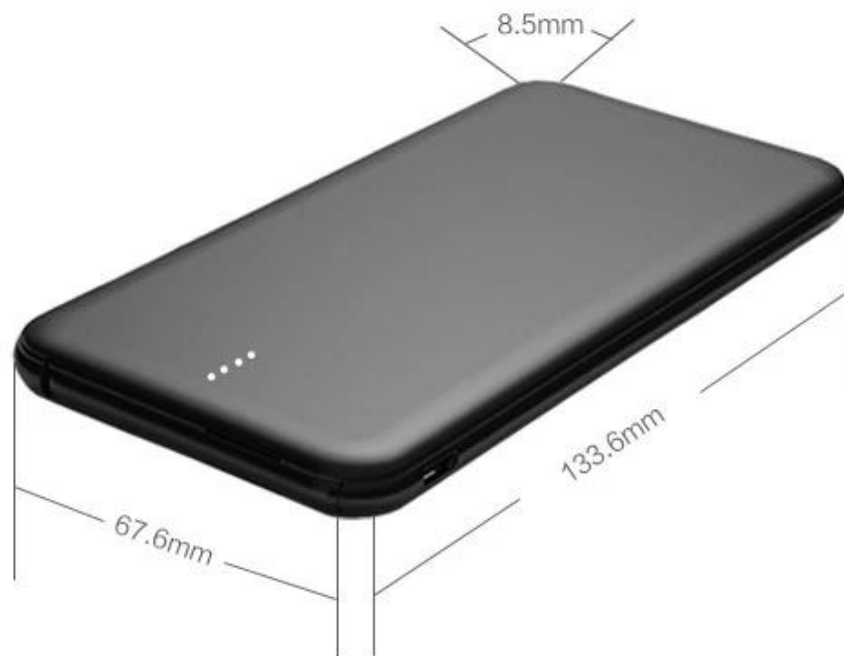

Draagbare 10000mah slanke credit card powerbanks opladers met aangepast logo

Specification

[De promotie slanke bank van de creditcardmacht](#) met 10000 mAh capaciteit met een lithium-polymeer batterij, kan worden afgedrukt logo door full colour bedrukking. Compatibel met een breed scala aan elektronische apparaten. Perfecte maat voor hun portemonnee, portemonnee of tas - een handige gadget voor onderweg.

Item	Aangepaste slime creditcard power banken
Materiaal	plastick
baterij type	Li-Polyme
Invoer uitvoer	5V 2A
Batterij capaciteit	10000mah
Laadtijd	4 uur
Kleur	Aangepast
Garantie	1 jaar
MOQ	SLECHTS 100PCS
Productie tijd	3 werkdagen voor steekproef, 7-8 werkdag voor 100PCS
Aflever tijd	3-5 werkdag

PARAMETERS

Model:S0505	Output:5V/2.0A
Capacity:5000mAh	Weight:105g
Size:133.6*67.6*8.5mm	Input:5V/2.0A

Custom Design

Stap 1: Kunstwerk in 1 dag

Begin door te delen wat je wilt creëren. Geen ingewikkelde blauwdrukken nodig. Zeg me gewoon wat een powerbank in gedachten heeft. Ons ontwerp zal een goed bewijs leveren met details en specificaties, zodat u kunt zien hoe uw vermogensbanken er uit zien voordat u