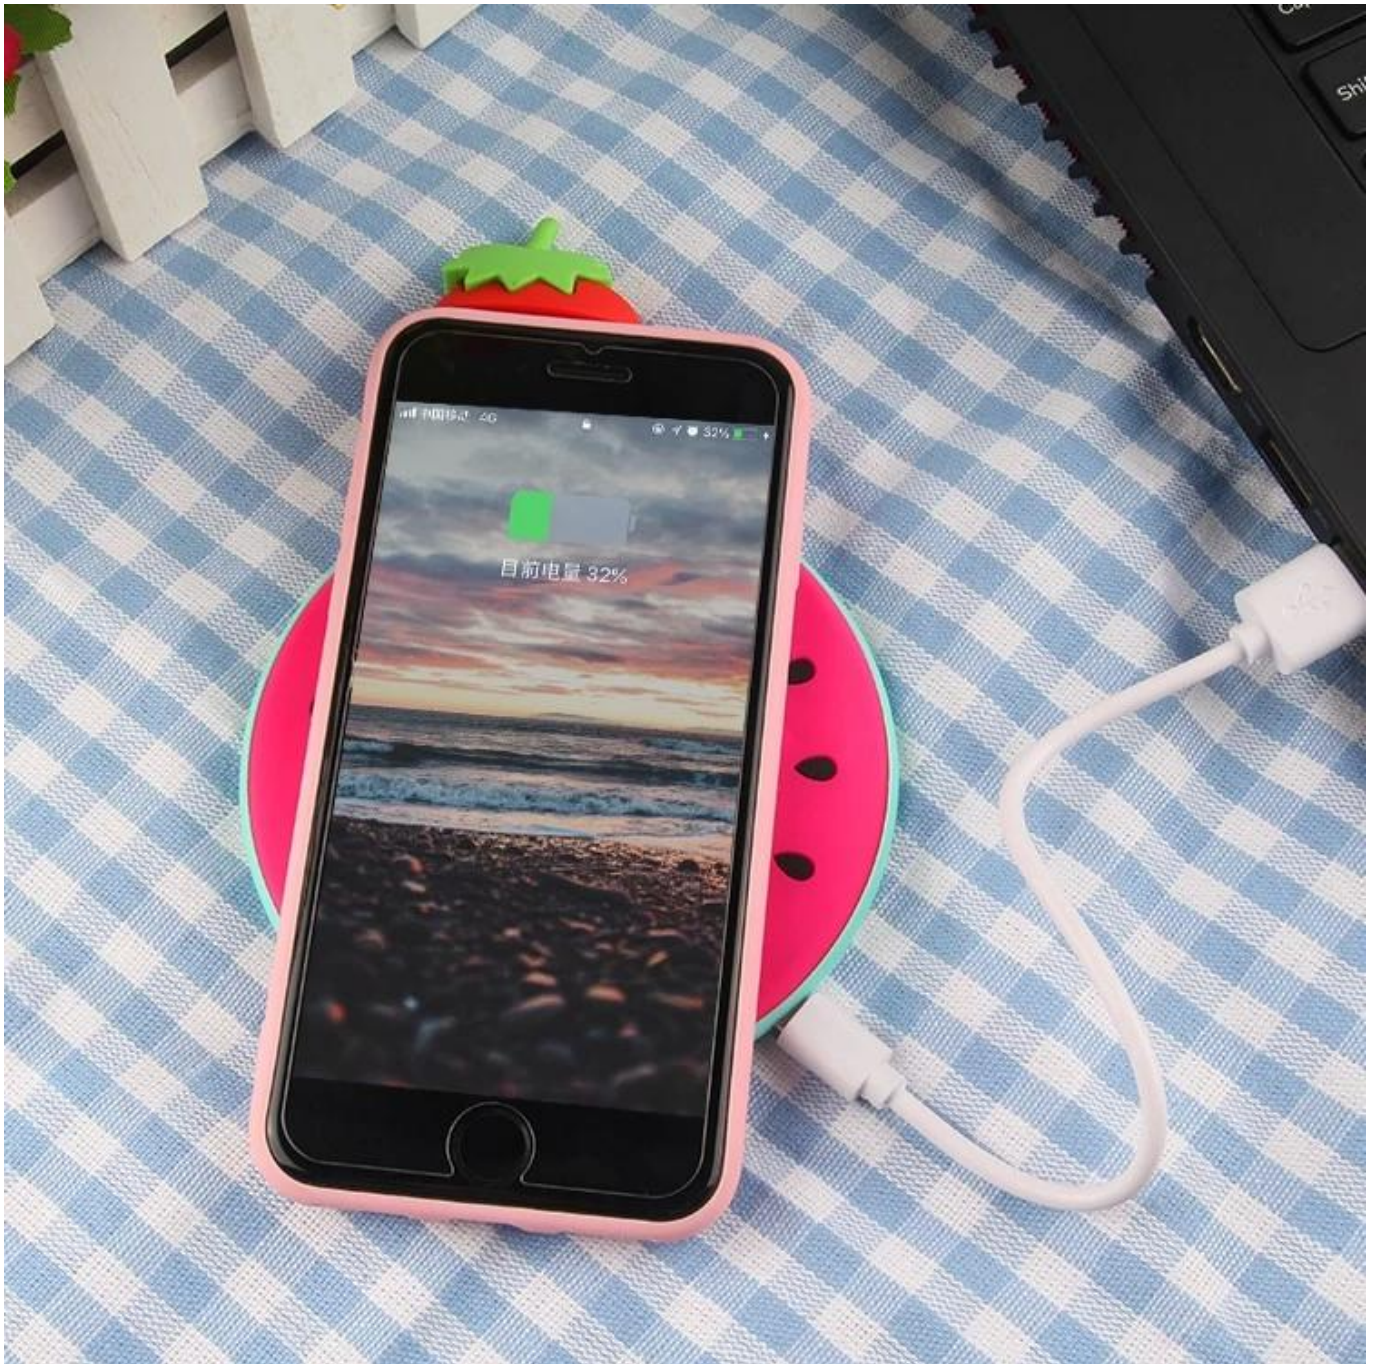

Custom Design

Stap 1 Kunstwerk in 1 dag:

Begin door te delen wat je wilt creëren. Geen behoefte aan gecompliceerde blauwdrukken. Vertel ons gewoon wat de vorm van de luidspreker in gedachten heeft. Ons ontwerp maakt een digitaal proefje met details en specificaties, zodat u kunt zien wat's je luidspreker ziet er