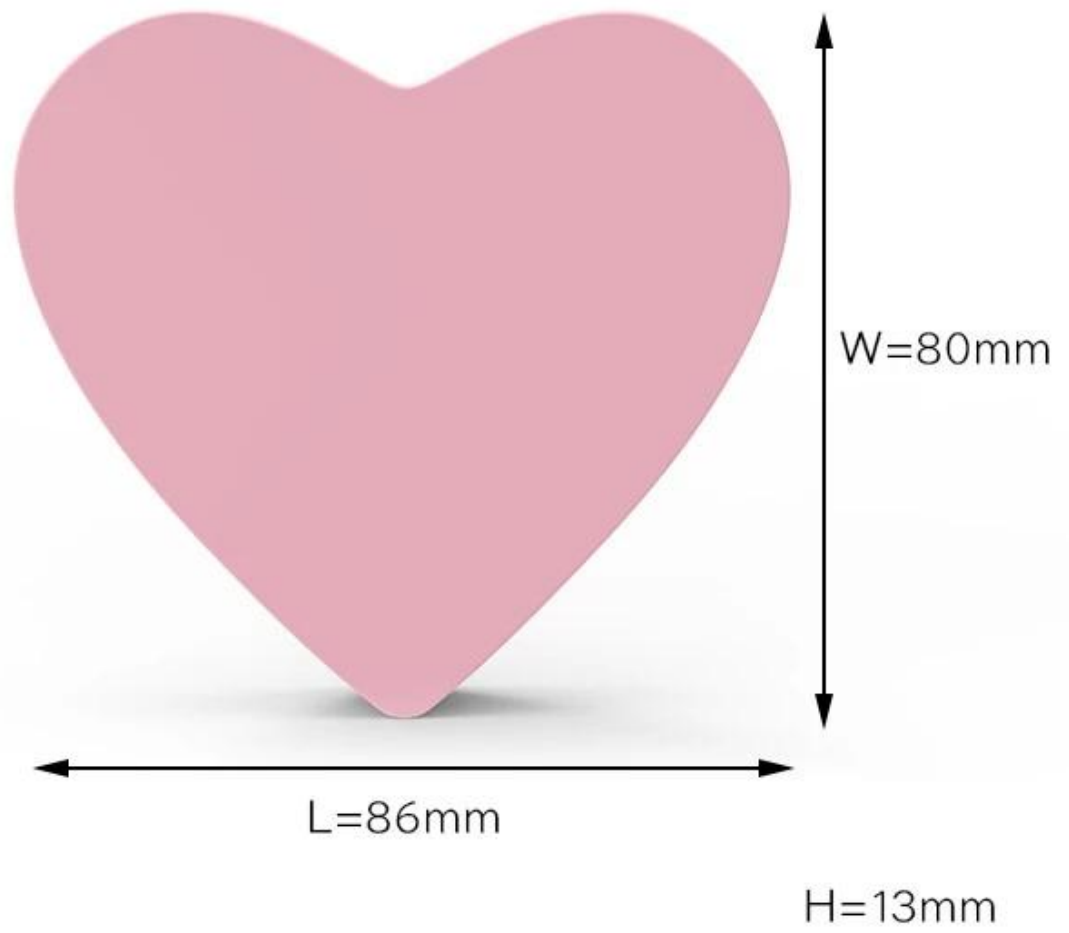

MOQ is 100PCS

Item	Gepersonaliseerde OEM hartvorm pvc draadloze oplader
Materiaal	PVC
Werken wattage	5W
Invoer	5V 1A
uitgang	5V 1A
Overdracht tarief	70%
Opladen afstand	4-8MM
Garantie	1 jaar
MOQ	100st