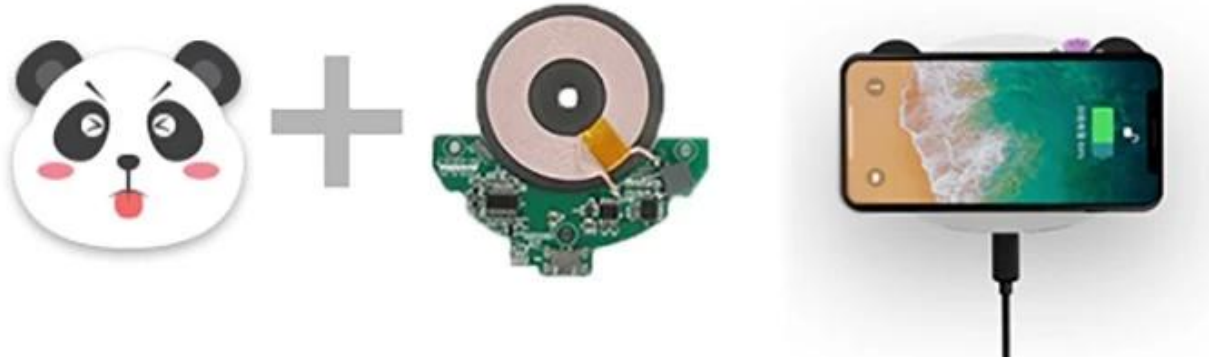

Vertel ons gewoon wat de vorm van de luidspreker in gedachten heeft. Ons ontwerp maakt een digitaal proefje met details en specificaties, zodat u kunt zien wat's je luidspreker ziet er eerder uit beslissen.

Stap 2 Voorbeeld in 5 dagen:

Zodra u het ontwerp goedkeurt, zullen wij u ter bemonstering onderwerpen. we maakt een mal en begin produceren een voorbeeld. Het duurt meestal 5 dagen voor de monstername en nog eens 5 dagen voor aflevering. We ondersteunen ook digitaal goedkeuren voor bemonstering, we nemen foto's met PMS-overeenkomsten en maatovereenkomsten, je kunt precies zien of het overeenkomt met de illustratie.