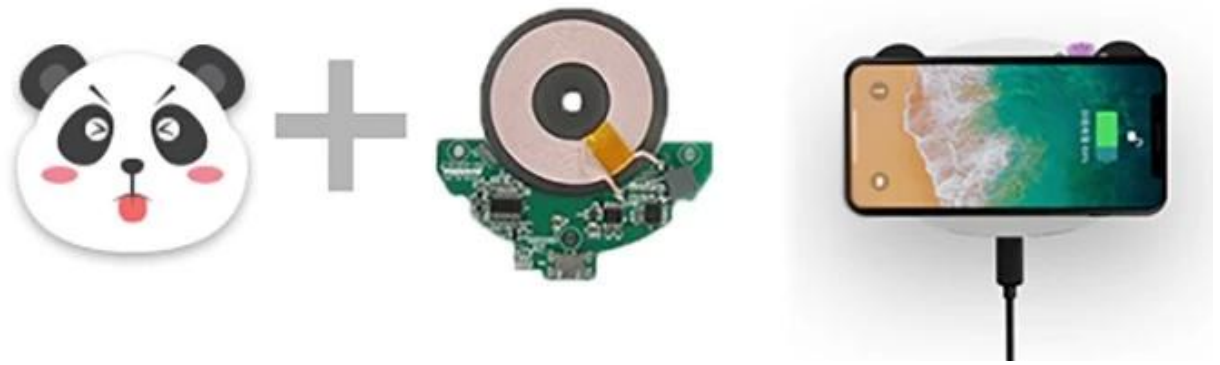

Stap 2 Voorbeeld in 5 dagen:

Zodra u het ontwerp goedkeurt, zullen wij u ter bemonstering onderwerpen. we maakt een mal en begin produceren een voorbeeld. Het duurt meestal 5 dagen voor de monstername en nog eens 5 dagen voor aflevering. We ondersteunen ook digitaal goedkeuren voor bemonstering, we nemen foto's met PMS-overeenkomsten en maatovereenkomsten, je kunt precies zien of het overeenkomt met de illustratie.