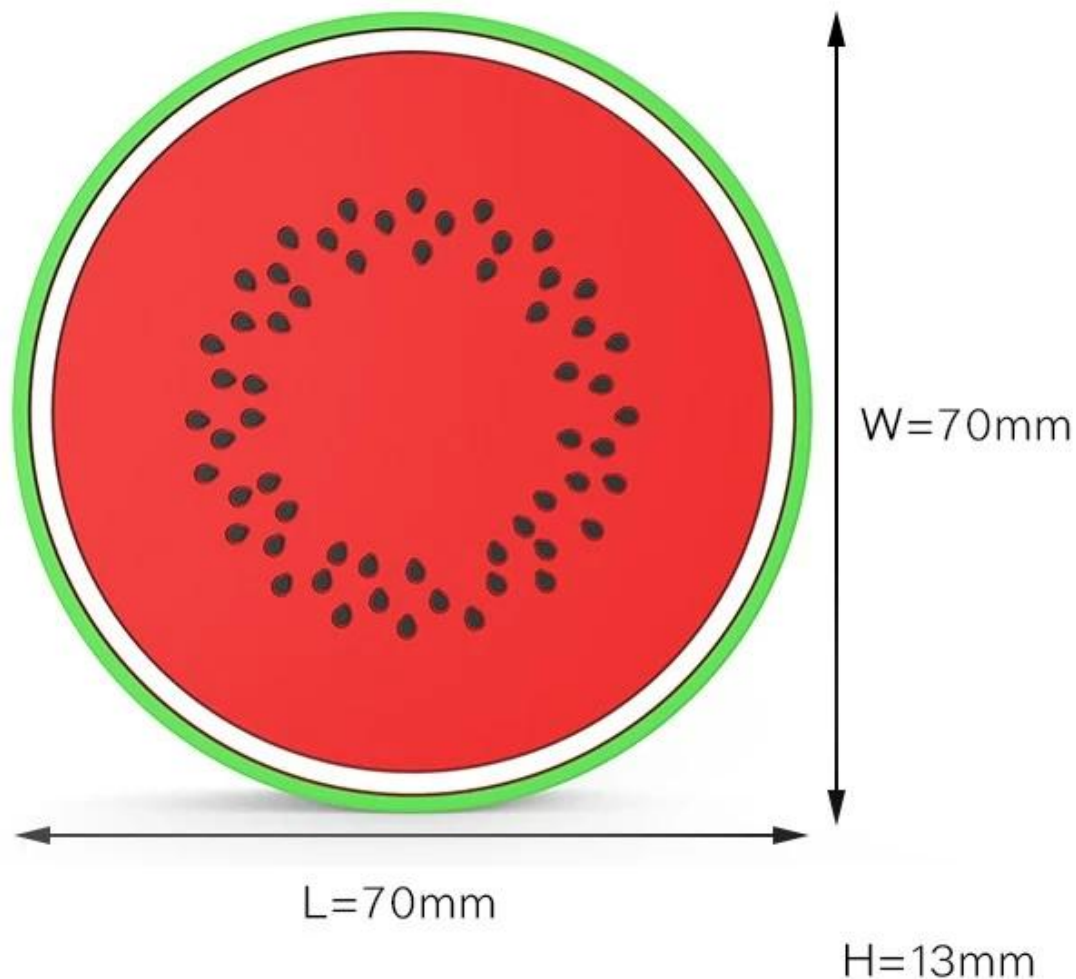

MOQ to 100 SZTUK

Pozycja	Promo arbużowa bezprzewodowa ładowarka pvc
Materiał	PVC
Pracujący moc w watach	5 W
Wkład	5V 1A
Wydajność	5V 1A
Transfer oceniać	70%
Ładowanie dystans	4-8MM
Gwarancja	1 rok
MOQ	100 SZTUK