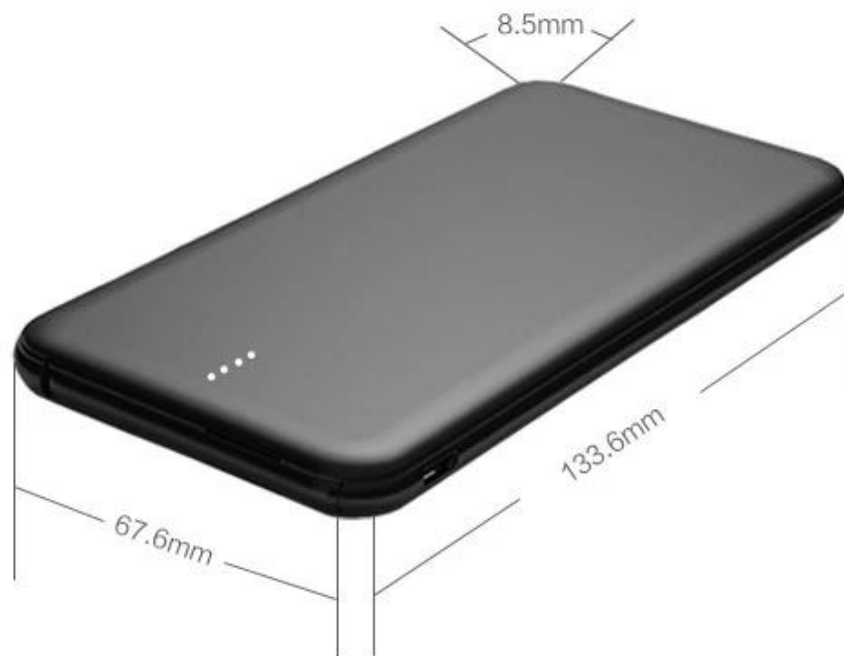

Przenośne ładowarki bankowe o mocy 10000 mAh z kartami kredytowymi o niestandardowym logo

## Specification

[Promocyjny smukły bank kart kredytowych](#) o pojemności 10000 mah z akumulatorem litowo-polimerowym można wydrukować logo w pełnym kolorze. Kompatybilny z szerokim zakresem urządzeń elektronicznych. Idealny rozmiar dla kieszeni, portfela lub torba - poręczny gadżet, który można mieć w podróży.

Pozycja	<a href="#">Niestandardowe banki mocy kart kredytowych slime</a>
Materiał	Plastick
Typ Baterii	Li-Polyme
Wejście wyjście	5V 2A
Pojemność baterii	10000 mah
Czas ładowania	4 godziny
Kolor	Dostosowane
Gwarancja	1 rok
MOQ	TYLKO 100 SZTUK
Czas produkcji	3 dni robocze dla próbki, 7-8 dni roboczych dla 100 sztuk
Czas dostawy	3-5 dni roboczych

# PARAMETERS

Model:S0505	Output:5V/2.0A
Capacity:5000mAh	Weight:105g
Size:133.6*67.6*8.5mm	Input:5V/2.0A