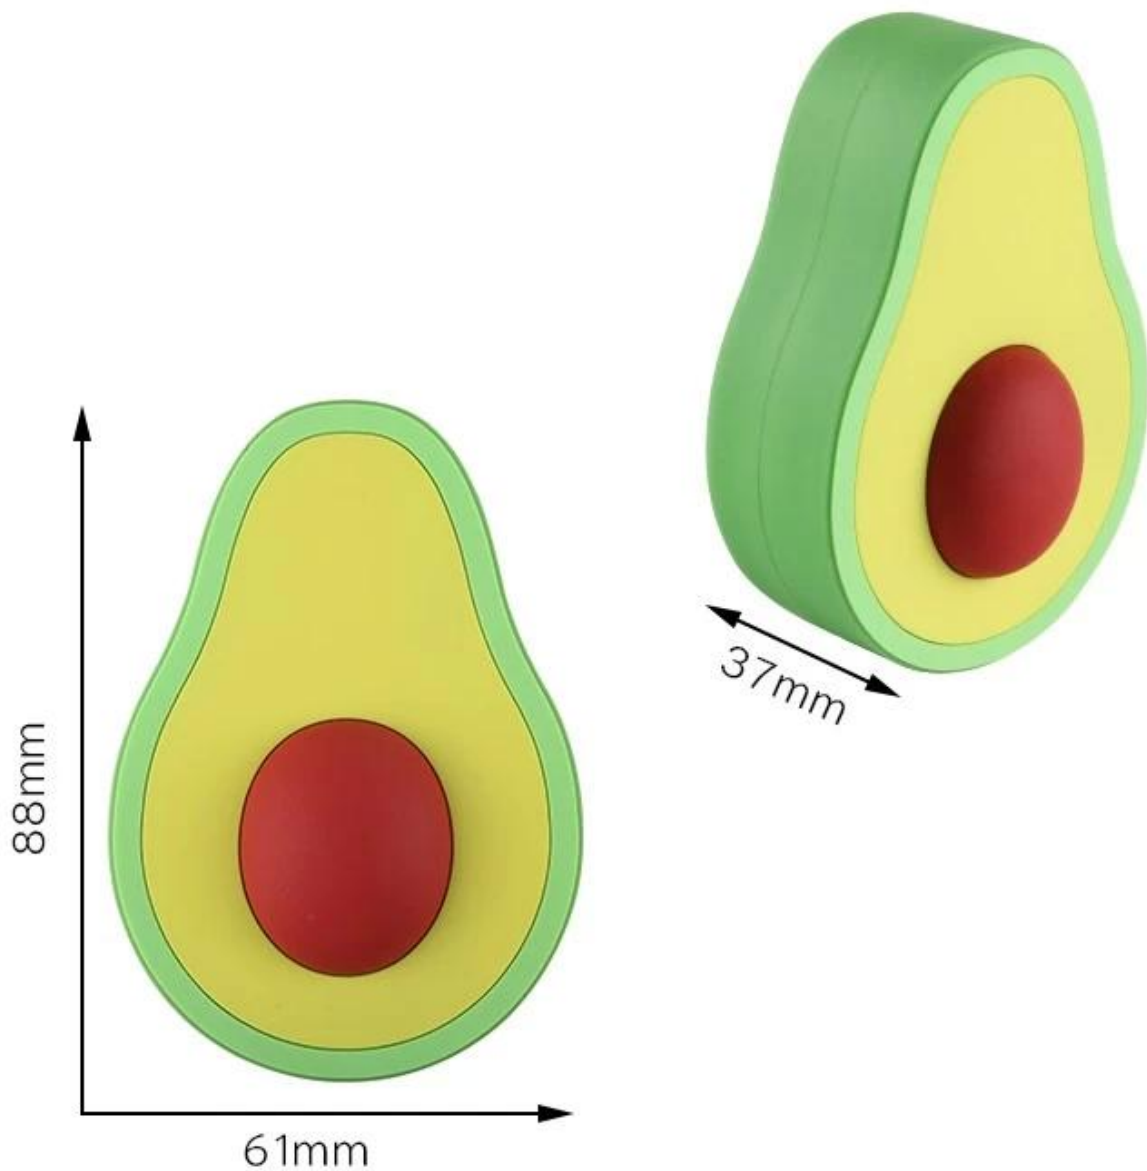

Custom Design

Krok 1 Grafika w 1 dzień:

Zostać przez dzielenie się co to jest ty chcesz do Stwórz. Nie potrzeba dla skomplikowane plany. Właśnie Powiedz nam jaki kształt mówcy ma na myśli projekt będzie Stwórz za cyfrowy dowód z Detale i specyfikacja, więc ty mogą widzieć co jest Twój głośnik Popatrz lubić przed decydowanie.