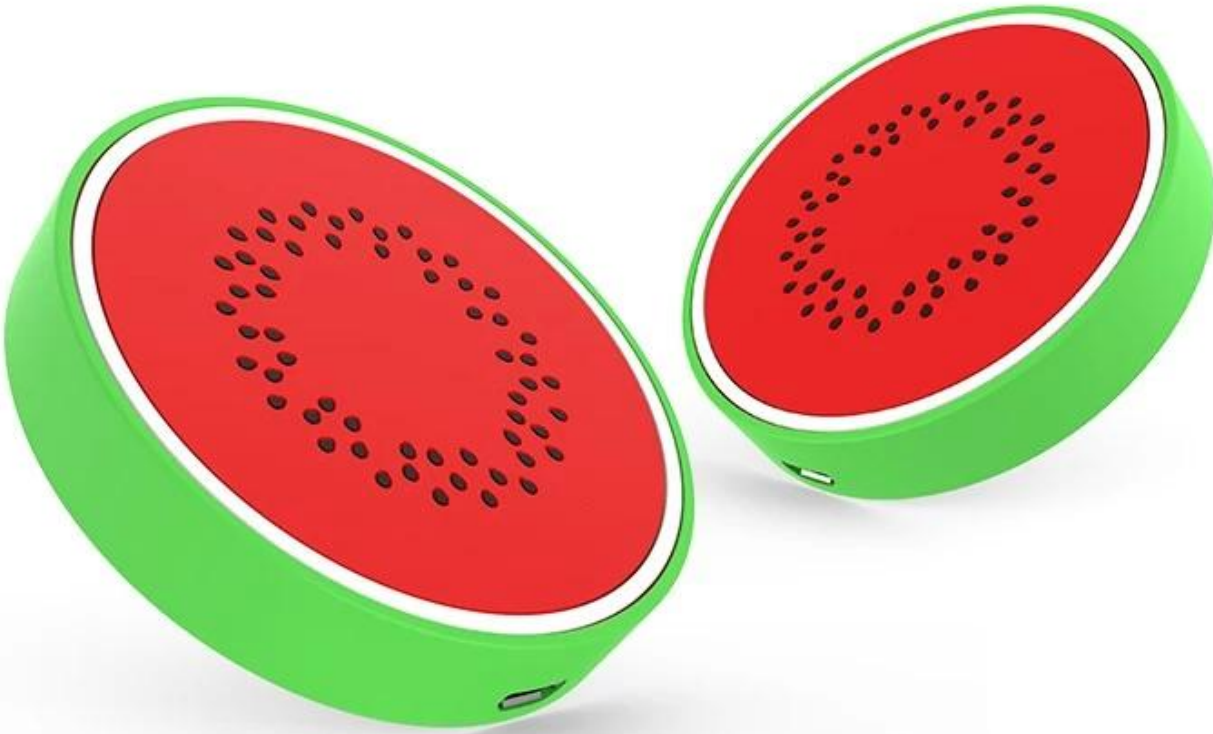

Fornecedor sem fio da fábrica do carregador do pvc do promo da melancia

UMA cheio personalizadas sem fio carregador

Qualquer logotipo ou imagens pode se tornar carregador sem fio

Todos os nossos carregadores sem fio personalizados estão em conformidade com a certificação CE / FCC / ROHS.

MOQ é 100 PCS

Item	Promo melancia pvc carregador sem fio
Material	PVC
Trabalhando potência	5W
Entrada	5V 1A
Saída	5V 1A
Transferir taxa	70%
Carregamento distância	4-8MM
garantia	1 ano
MOQ	100 PCS

Citar: