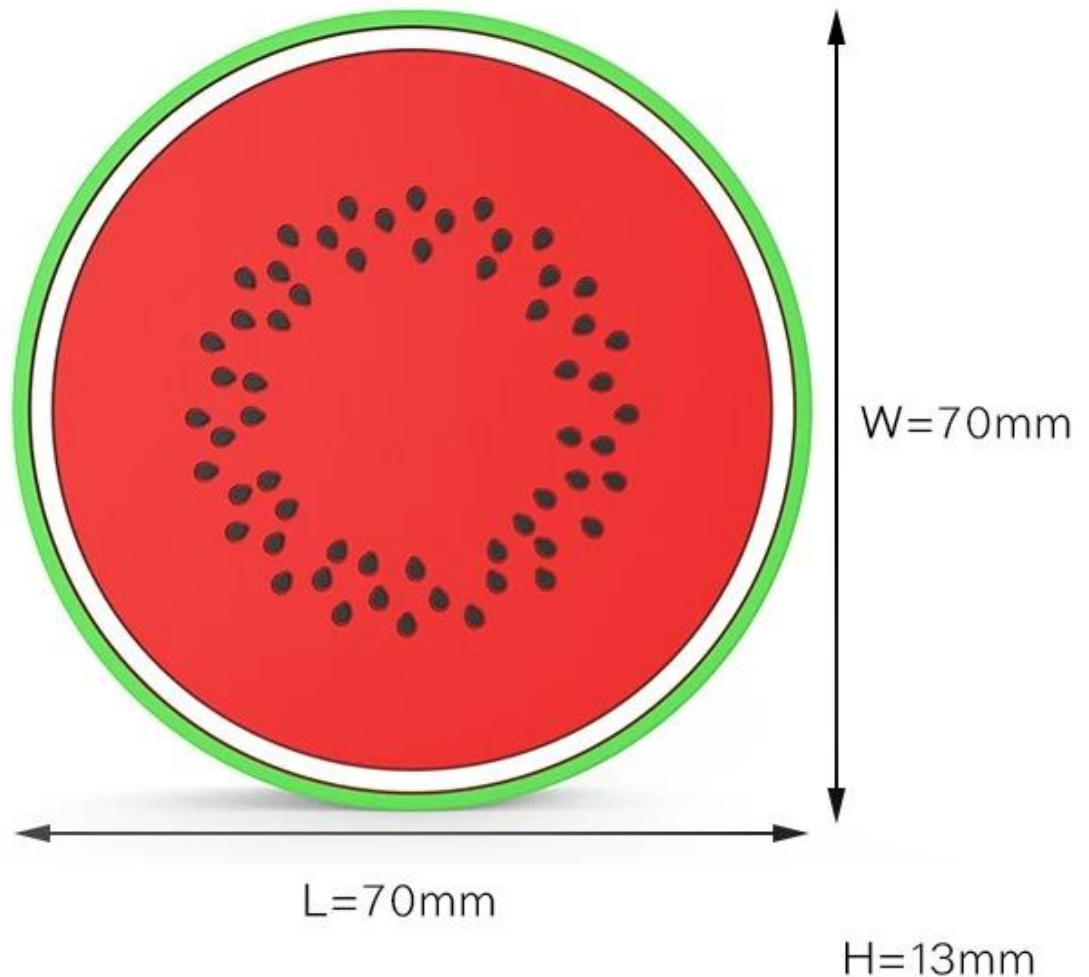

MOQ é 100 PCS

Item	Promo melancia pvc carregador sem fio
Material	PVC
Trabalhando potência	5W
Entrada	5V 1A
Saída	5V 1A
Transferir taxa	70%
Carregamento distância	4-8MM
garantia	1 ano
MOQ	100 PCS

Citar: