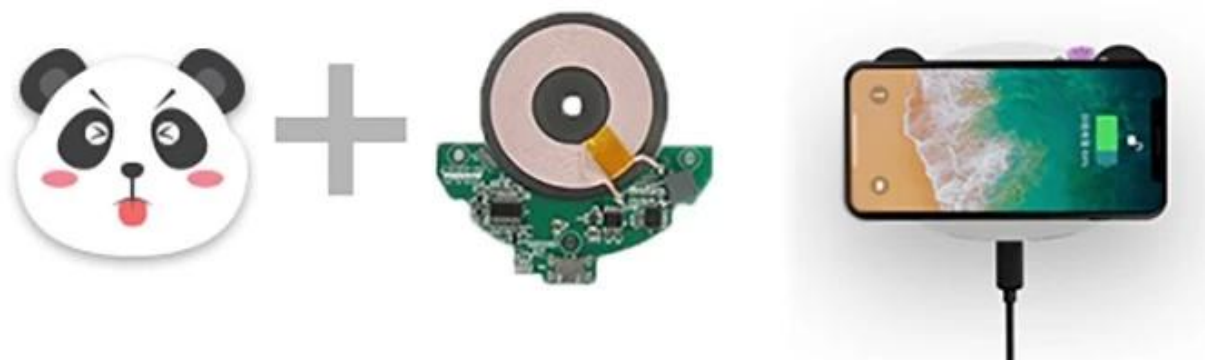

parece antes decidindo.

Etapa 2 Amostra em 5 dias:

Depois de aprovar o design, vamos submetê-lo a uma amostragem. We vai criar um molde e começar produzir uma amostra. Geralmente leva 5 dias para amostragem e outros 5 dias para entrega. Também suportamos aprovação digital para amostragem, tiramos fotos com correspondências PMS e combinações de tamanho, você pode ver exatamente se ele combina com a obra de arte.