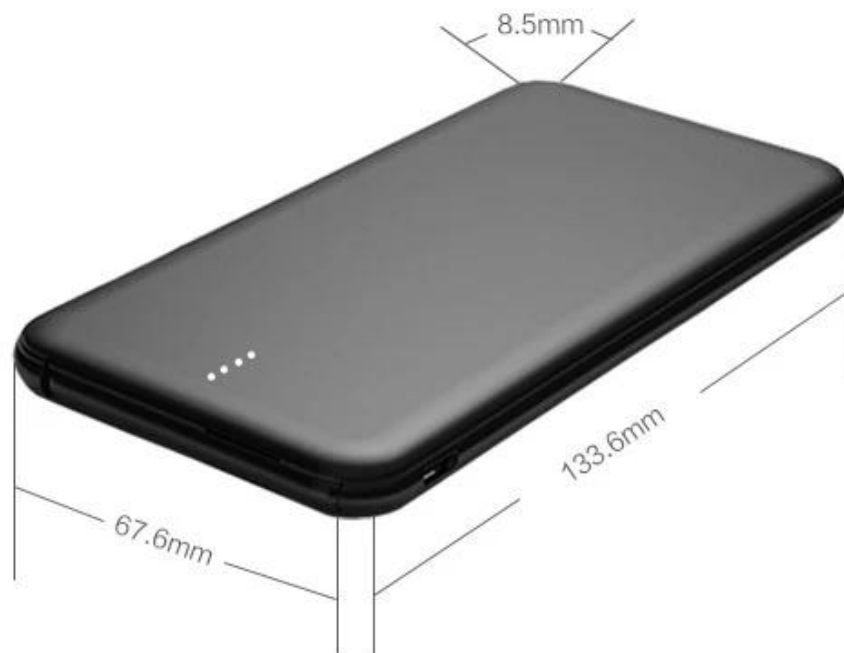

Banco de potência de cartão de crédito slim logotipo personalizado 10000mah

Specification

[Banco de potência de cartão de crédito slim promocional](#) com capacidade de 10000 mah com uma bateria de polímero de lítio, pode ser impresso logotipo por impressão a cores. Compatível com ampla faixa de dispositivos eletrônicos. Tamanho perfeito para o seu bolso, carteira ou bag-um gadget útil para quando estiver em movimento.

Item	Bancos de energia de cartão de crédito slim personalizado
Material	Plastick
Tipo de Bateria	Li-Polyme
Entrada / saída	5V 2A
Capacidade de carga	10000 mah
O tempo de carga	4 horas
Cor	Personalizado
garantia	1 ano
MOQ	100PCS SOMENTE
Tempo de produção	3 dias úteis para a amostra, 7-8 dias úteis para 100PCS
Tempo de entrega	3-5 dias úteis

PARAMETERS

Model:S0505	Output:5V/2.0A
Capacity:5000mAh	Weight:105g
Size:133.6*67.6*8.5mm	Input:5V/2.0A

Custom Design

Etapa 1: arte em 1 dia

Comece compartilhando o que você deseja criar. Não há necessidade de esquemas complicados. Apenas me diga que forma de banco de potência tem em mente. Nosso projeto criará uma prova didital com detalhes e especificações, para que você possa ver como são