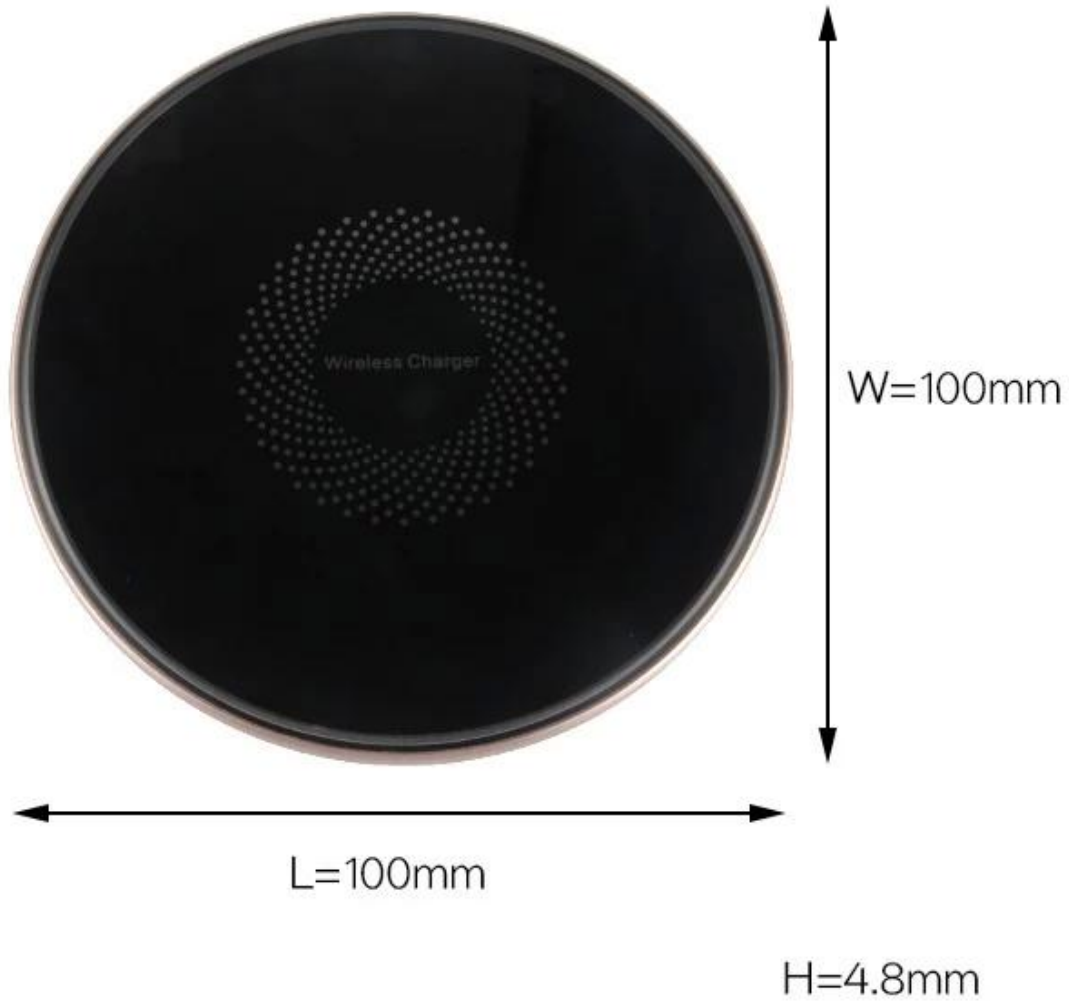

Embalagem de caixa branca

Item	Carregamento sem fio do metal do logotipo do OEM
Material	Metal
Trabalhando potência	10w
Entrada	5V 1A
Saída	5V 1A
Carregamento distância	4-8MM
garantia	1 ano
MOQ	100 PCS
Pacote	Branco caixa embalagem
envio	DHL, Fedex, EMS ...
Forma de pagamento	T / T, Paypal