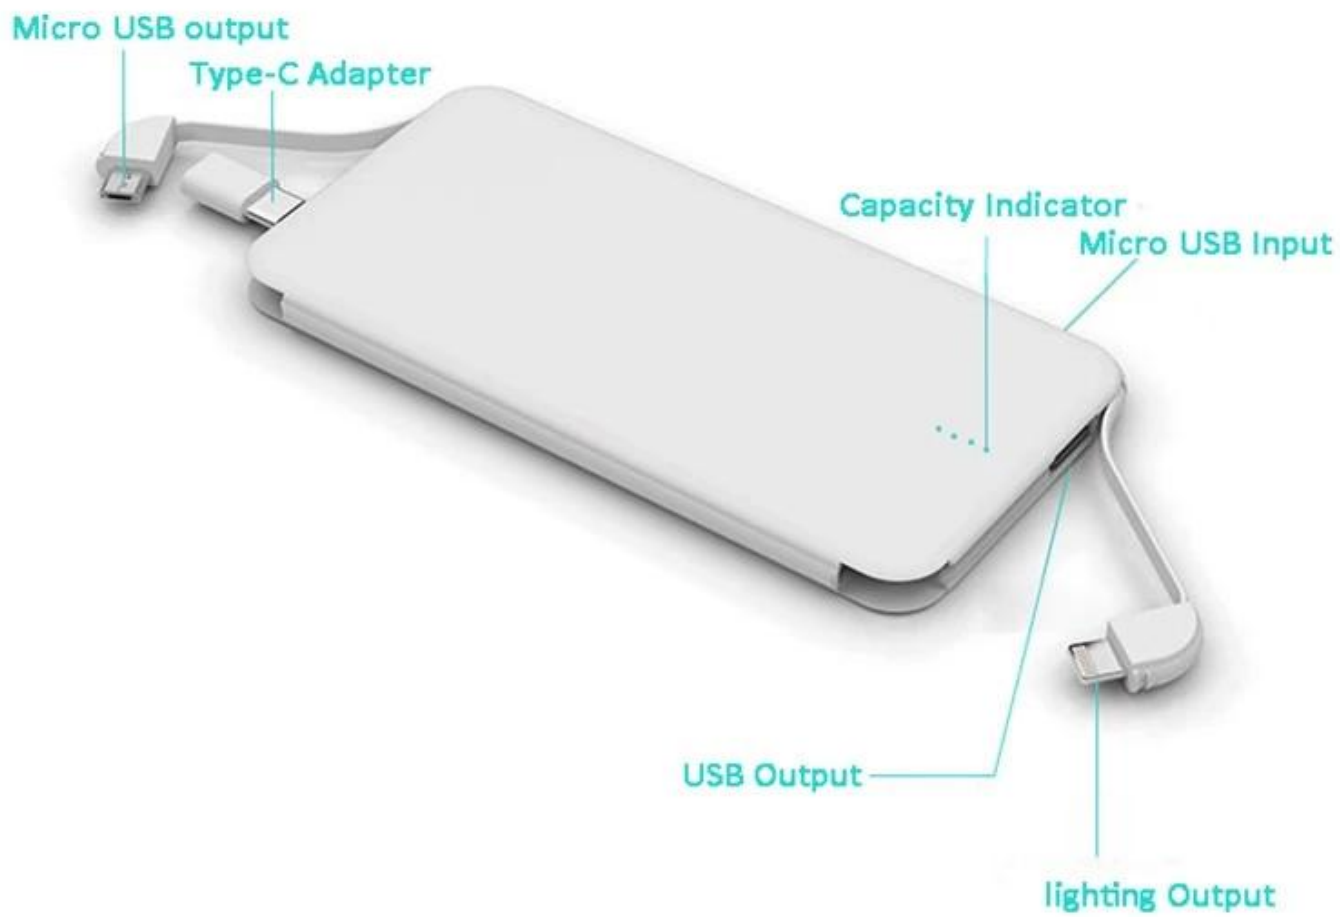

Carregadores magros portáteis dos bancos do poder do cartão de crédito 10000mah com logotipo personalizado

Specification

[Banco de potência de cartão de crédito slim promocional](#) com capacidade de 10000 mah com uma bateria de polímero de lítio, pode ser impresso logotipo por impressão a cores. Compatível com ampla faixa de dispositivos eletrônicos. Tamanho perfeito para o seu bolso, carteira ou bag-um gadget útil para quando estiver em movimento.

Item	Bancos de energia de cartão de crédito de lodo personalizado
Material	Plastick
Tipo de Bateria	Li-Polyme
Entrada / saída	5V 2A
Capacidade de carga	10000 mah
O tempo de carga	4 horas
Cor	Personalizado
garantia	1 ano
MOQ	100PCS SOMENTE
Tempo de produção	3 dias úteis para a amostra, 7-8 dias úteis para 100PCS
Tempo de entrega	3-5 dias úteis

PARAMETERS

Model:S0505	Output:5V/2.0A
Capacity:5000mAh	Weight:105g
Size:133.6*67.6*8.5mm	Input:5V/2.0A

Custom Design

Etapa 1: arte em 1 dia

Comece compartilhando o que você deseja criar. Não há necessidade de esquemas complicados. Apenas me diga que forma de banco de potência tem em mente. Nosso projeto criará uma prova didital com detalhes e especificações, para que você possa ver como são