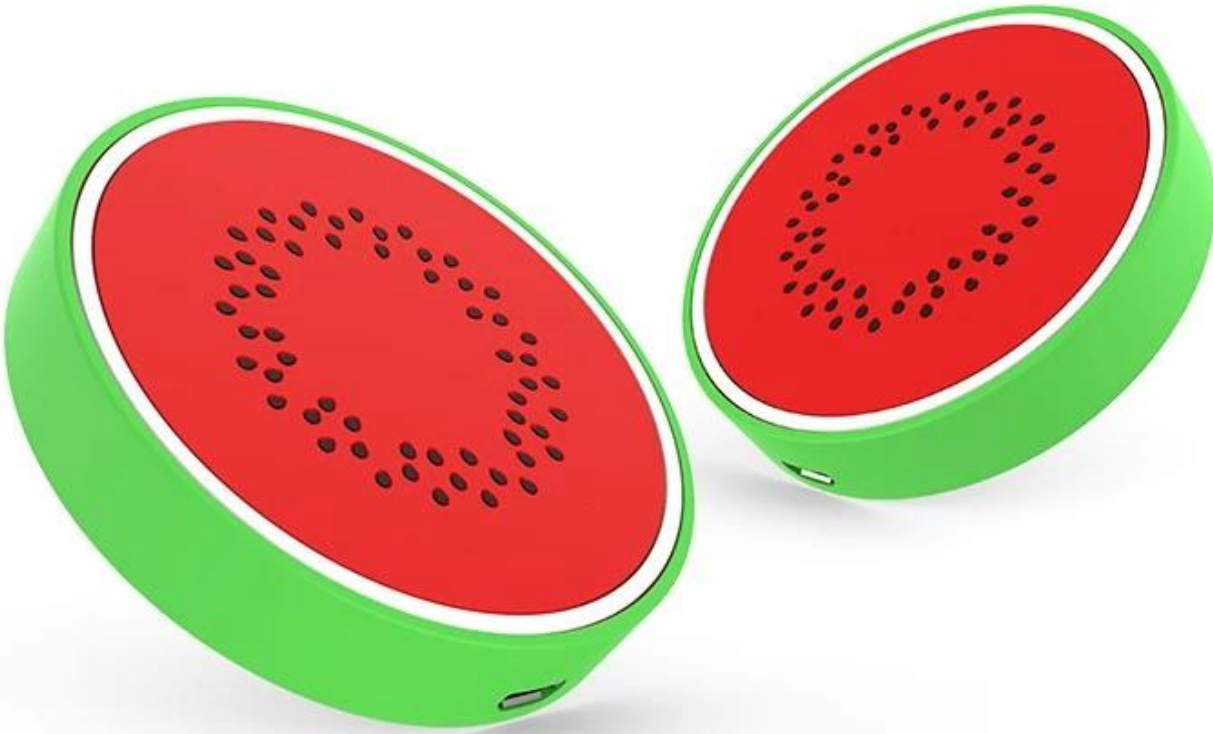

МОQ составляет 100 шт.

Вещь	Промо арбуз пвх беспроводное зарядное устройство
материал	ПВХ
За работой мощность в ваттах	5W
вход	5V 1A
Выход	5V 1A
Перечислить темп	70%
Зарядка расстояние	4-8mm
Гарантия	1 год
МОQ	100 ШТ