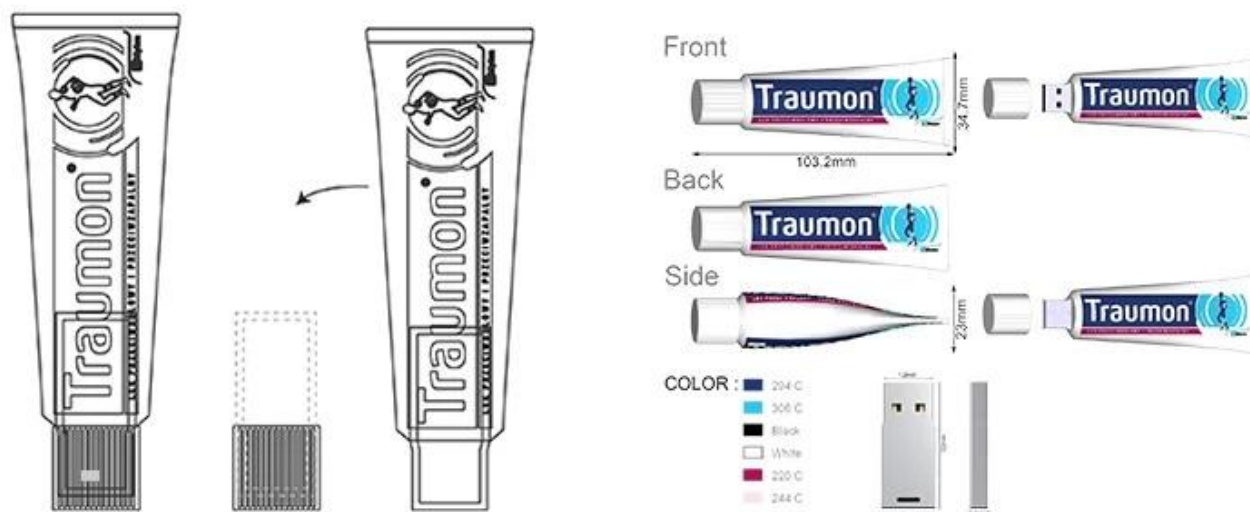

дизайн создаст цифровое доказательство с деталями и спецификациями, чтобы вы могли увидеть, что Ваш динамик выглядит как раньше принятия решения.

Шаг 2 Образец за 5 дней:

После того, как вы утвердите дизайн, мы отправим его в пробоотбор. Мы создадим форму и Начните производить образец, Обычно это занимает 5 дней для отбора проб и еще 5 дней для доставки. Мы также поддерживаем цифровое одобрение для выборки, мы делаем снимки с совпадениями PMS и соответствиями размеров, вы можете точно увидеть, соответствует ли оно художественному производству.