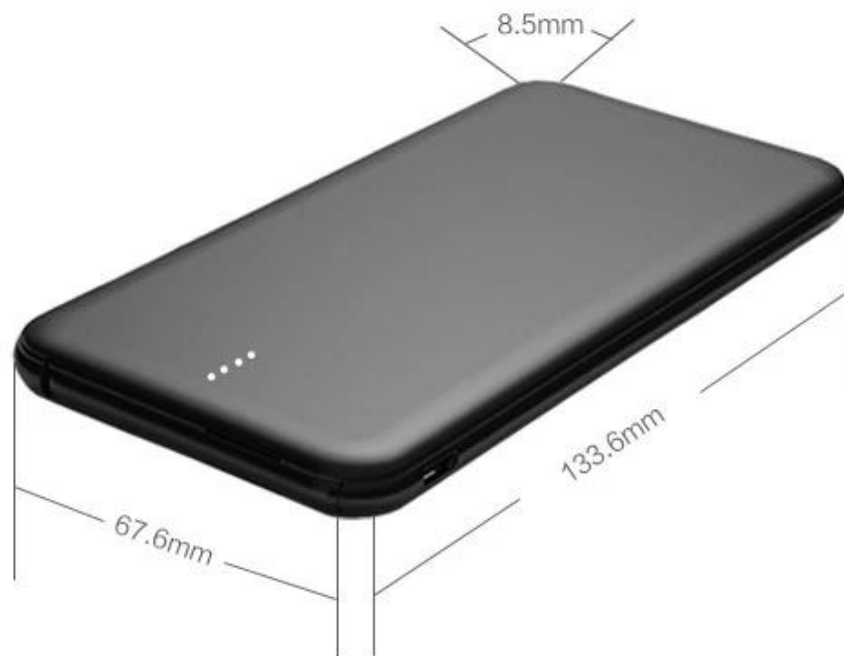

## Пользовательский логотип тонкий банк питания банка 10000 мАч

### Specification

[Рекламная тонкая кредитная карта Power Bank](#) с емкостью 10000 мАч с литий-полимерным аккумулятором, может быть напечатан логотип цветной печатью. Совместим с широким спектром электронных устройств. Идеальный размер для их кармана, кошелька или сумка - удобный гаджет, чтобы иметь, когда на ходу.

# PARAMETERS

Model:S0505	Output:5V/2.0A
Capacity:5000mAh	Weight:105g
Size:133.6*67.6*8.5mm	Input:5V/2.0A