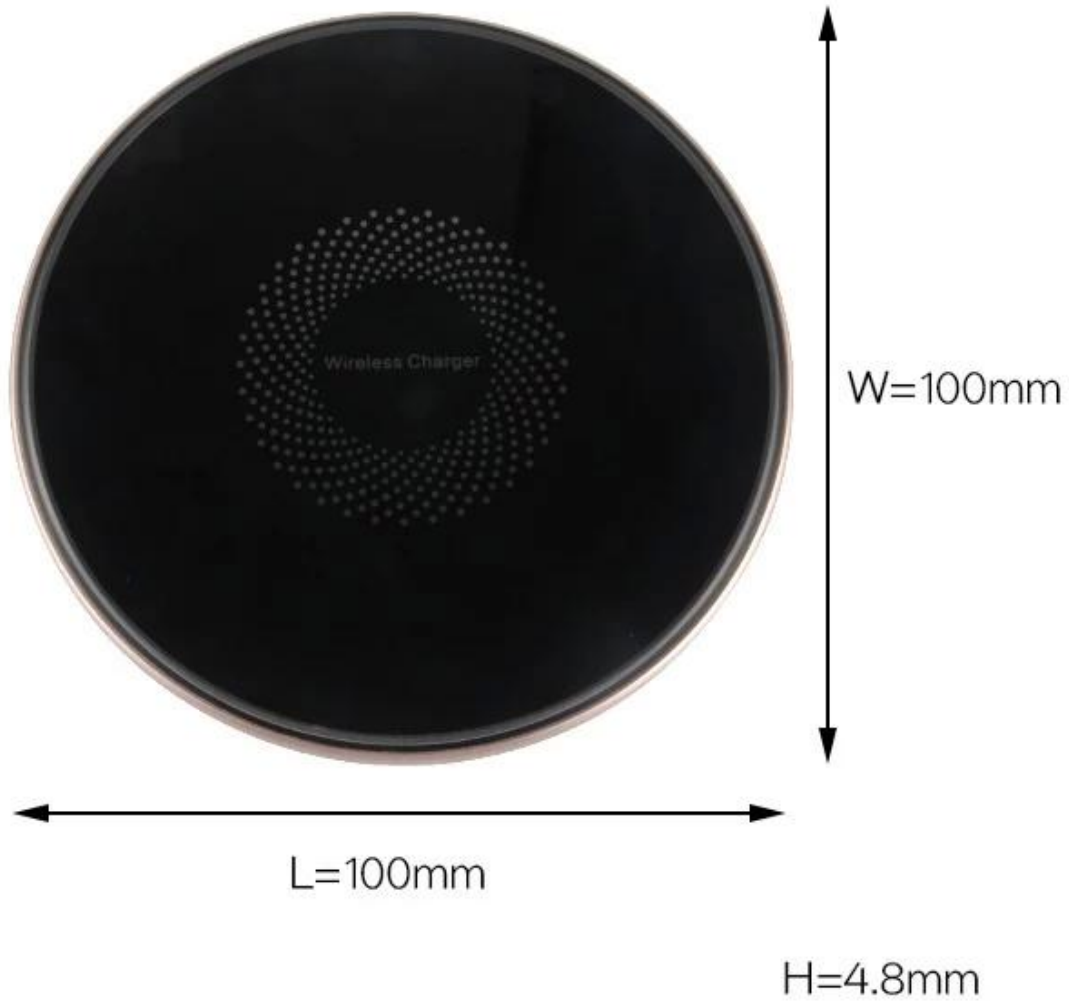

Tüm kablosuz şarj cihazımız CE / FCC / Rohs ile uyumludur.

Beyaz kutu ambalaj

madde	OEM Logo metal kablosuz şarj
Malzeme	Metal
Çalışma vat miktarı	10w
Giriş	5V 1 A
Çıktı	5V 1 A
Doldurma mesafe	4-8MM
Garanti	1 yıl
Adedi	100pcs
paket	Beyaz Kutu paketleme
gönderi	DHL, Fedex, EMS ...
Ödeme	T / T, Paypal